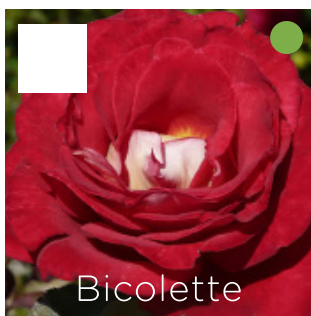

DISPONIBLE DU 01 FÉVRIER AU 15 MARS

GAMME ROSIERS

PRODUCTION FRANÇAISE

FRANCO DE PORT À PARTIR D'UN EMBALLAGE

À RÉSERVER DÈS MAINTENANT

Rosiers C21

Plaque de 6 pots avec chromos labélisés fleurs de France
48 rosiers à l'étage - 192 rosiers au total

Collection générale

Iceberg
3492140180457

Bicolette
3492140188866

Prince klaus
3492140217795

Queen Elizabeth
3492140188859

Picadilly
3492140401101

Mister Lincoln
3492140217801

Criterion
3492140188897