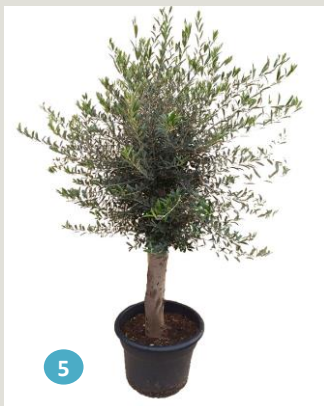

Ref	Désignation	Présentation	Taille	Gencod	Type de conditionnement / QTÉ par Emballage	EMBALLAGES : EN MIX À VOTRE CHOIX DANS LA LISTE CI-DESSOUS					Nombre de conditionnements souhaités
						P.U. € HT Départ Producteurs Transport en supplément	P.U. € HT Livraison de 2 à 3 Emballages	P.U. € HT Livraison de 4 à 6 Emballages	P.U. € HT Livraison de 7+ Emballages	P.U. € HT Livraison au camion complet en mix à votre choix	
Olivier											
032918	Olea Europaea (Olivier)	Pot 40cm - C35L	150/175 - Tronc 20/25	3492140329184	Palette 100x120 9 Unités						
Olivier											
031296	Olea Europaea (Olivier)	Pot 40cm - C35L	150/175 - Tronc 30/40	3492140312964	Palette 100x120 9 Unités						
Olivier											
025921	Olea Europaea (Olivier)	Pot 50cm - C45L	140/160 - Tronc 30/40	3492140259214	Palette 100x120 9 Unités						
Olivier											
034254	Olea Europaea (Olivier)	Pot 55cm - C70L	160/180 - Tronc 30/40	3492140342541	Palette 100x120 5 Unités						
Olivier											
027057	Olea Europaea (Olivie) Sans branches	Pot 50cm - C45L	160/180 - Tronc 25/30	3492140270578	Palette 100x120 7 Unités						
Olivier Vieux Tronc											
034468	Olea Europaea vieux tronc	Coupe 55cm - C42L	150/180	3492140344682	Palette 80x120 5 Unités						
Olivier Nuage - Pompon											
034476	Olea Europaea Nuage - Pompon	Pot 80cm - C160L	200/+ - Tronc 40/60	3492140344767	Palette 80x120 1 Unités						
Olivier Bonsai											
026939	Olea Europaea Bonsai	Pot 80cm - C230L	200/250 - Tronc 80/100	3492140269398	Palette 100x120 1 Unités