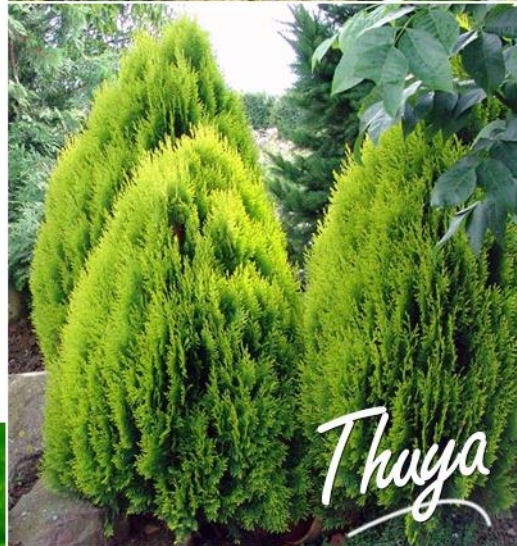

## CONIFÈRES DE ROCAILLE

Juniperus Communis  
Oblongo Pendula

Juniperus Communis  
Hibernica

Chamaecyparis  
Pisifera Filifera Aurea

Juniperus Conferta Blue Pacific

*Nombreuses variétés*

Liste complète sur demande

Les conifères de rocaille en pots colorés de 3 litres (19 cm)

Mettez de la **COULEUR** dans vos rayons avec les pots **COLORES**

Contactez-nous au 04 77 52 38 98 ou sur [pep@g3f-pepinieres.com](mailto:pep@g3f-pepinieres.com) pour obtenir la liste complète de nos conifères de rocaille