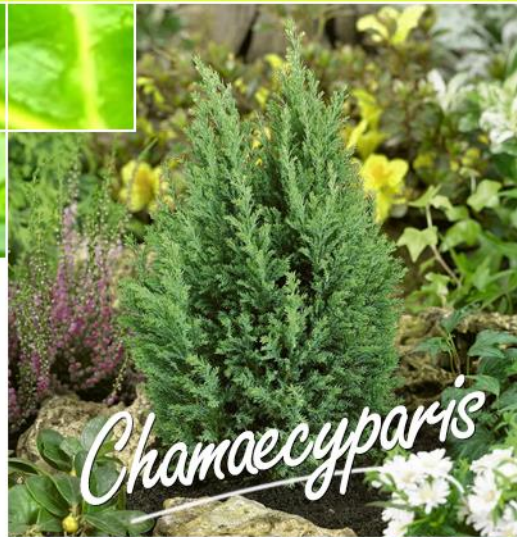

## CONIFÈRES DE ROCAILLE

Juniperus Communis  
Oblongo Pendula

Juniperus Communis  
Hibernica

Chamaecyparis  
Pisifera Filifera Aurea

Juniperus Conferta Blue Pacific

*Nombreuses variétés*

Liste complète sur demande

Les conifères de rocaille en pots colorés de 3 litres (19 cm)

Mettez de la **COULEUR** dans vos rayons avec les pots **COLORES**

Contactez-nous au 04 77 52 38 98 ou sur [pep@g3f-pepinieres.com](mailto:pep@g3f-pepinieres.com) pour obtenir la liste complète de nos conifères de rocaille